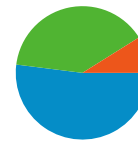

- Motores de búsqueda
  5.225,00 (51,99%)
- Tráfico directo
  3.930,00 (39,10%)
- Sitios web de referencia
  895,00 (8,91%)

Fuentes de tráfico principales

Fuentes	Visitas	Porcentaje de visitas	Palabras clave	Visitas	Porcentaje de visitas
google (organic)	5.027	49,98%	seeof	2.223	42,52%
(direct) ((none))	3.934	39,11%	seeof.org	576	11,02%
oftalmo.com (referral)	347	3,45%	sociedad española de	142	2,72%
codepa.es (referral)	137	1,36%	enfermeria oftalmologica	132	2,52%
codem.es (referral)	112	1,11%	www.seeof.org	80	1,53%