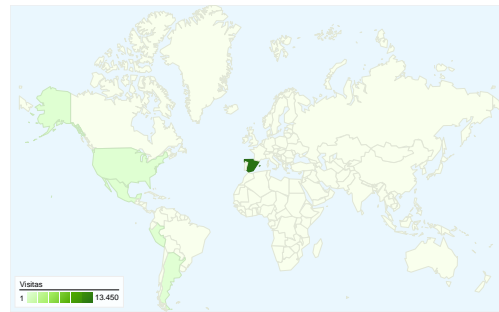

Uso del sitio

14.463 Visitas

58,48% Porcentaje de rebote

43.780 Páginas vistas

00:02:09 Promedio de tiempo en el sitio

3,03 Páginas/visita

37,79% Porcentaje de visitas nuevas

Visión general de usuarios

Usuarios del sitio web
5.474

Gráfico de visitas por ubicación

Visión general de las fuentes de tráfico

- Motores de búsqueda
7.775,00 (53,76%)
- Tráfico directo
5.335,00 (36,89%)
- Sitios web de referencia
1.353,00 (9,35%)

Visión general de usuarios

En comparación con: Sitio

5.474 usuarios han visitado este sitio.

 **14.463** Visitas

 **5.474** Usuario único absoluto

 **43.780** Páginas vistas

 **3,03** Promedio de páginas vistas

14.463 visitas provinieron de 55 países/territorios.

Uso del sitio

País/territorio	Visitas	Páginas/visita	Promedio de tiempo en el sitio	Porcentaje de visitas nuevas	Porcentaje de rebote
Spain	13.450	3,04	00:02:09	34,75%	58,62%
Peru	125	3,00	00:02:11	85,60%	54,40%
Mexico	124	1,91	00:01:10	91,13%	70,16%
United States	101	3,69	00:03:51	47,52%	48,51%
Argentina	74	1,74	00:00:48	89,19%	70,27%
Colombia	61	1,98	00:01:16	93,44%	65,57%
Chile	51	1,92	00:00:34	96,08%	68,63%
Venezuela	44	2,80	00:02:13	100,00%	70,45%
Uruguay	36	2,42	00:02:48	63,89%	61,11%
United Kingdom	35	2,89	00:01:57	74,29%	45,71%