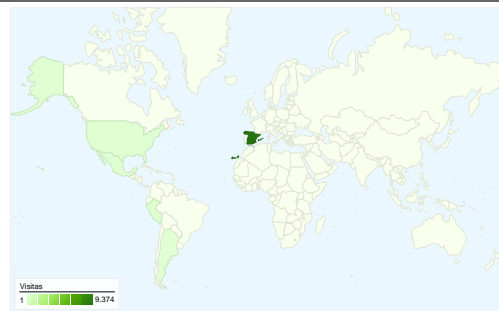

Uso del sitio

10.050 Visitas

59,54% Porcentaje de rebote

30.226 Páginas vistas

00:02:04 Promedio de tiempo en el sitio

3,01 Páginas/visita

37,46% Porcentaje de visitas nuevas

Visión general de usuarios

Usuarios del sitio web
3.777

Gráfico de visitas por ubicación

Visión general de las fuentes de tráfico

- Motores de búsqueda
5.225,00 (51,99%)
- Tráfico directo
3.930,00 (39,10%)
- Sitios web de referencia
895,00 (8,91%)

Todas las fuentes de tráfico han enviado un total de 10.050 visitas.

 39,07% Tráfico directo

 8,90% Sitios web de referencia

 51,95% Motores de búsqueda

- Motores de búsqueda
5.225,00 (51,99%)
- Tráfico directo
3.930,00 (39,10%)
- Sitios web de referencia
895,00 (8,91%)

10.050 visitas provinieron de 50 países/territorios.

Uso del sitio

País/territorio	Visitas	Páginas/visita	Promedio de tiempo en el sitio	Porcentaje de visitas nuevas	Porcentaje de rebote
Spain	9.374	3,01	00:02:04	34,47%	59,77%
Peru	87	3,14	00:02:28	87,36%	48,28%
Mexico	80	1,90	00:01:00	92,50%	72,50%
United States	63	3,35	00:01:45	60,32%	52,38%
Argentina	46	1,87	00:01:05	86,96%	67,39%
Colombia	41	1,95	00:00:59	92,68%	65,85%
Chile	36	1,89	00:00:34	94,44%	75,00%
Switzerland	28	3,50	00:03:27	17,86%	3,57%
Venezuela	28	2,79	00:01:15	100,00%	71,43%
Portugal	26	4,50	00:01:45	88,46%	50,00%