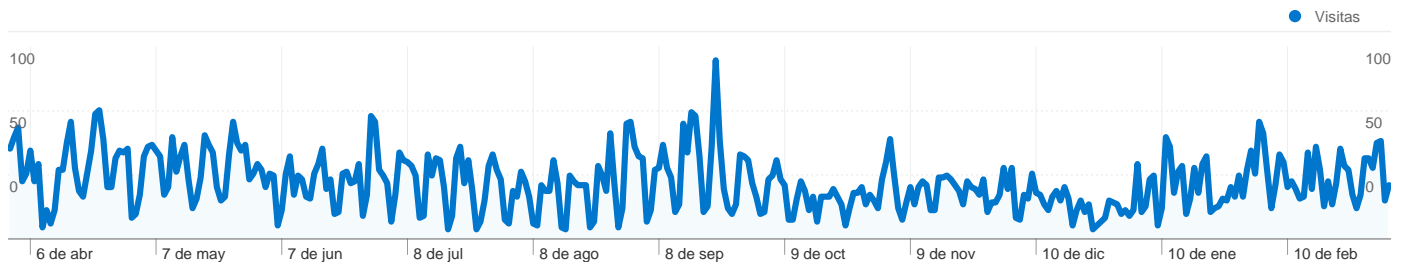

Uso del sitio

10.050 Visitas

59,54% Porcentaje de rebote

30.226 Páginas vistas

00:02:04 Promedio de tiempo en el sitio

3,01 Páginas/visita

37,46% Porcentaje de visitas nuevas

Visión general de usuarios

Visión general de usuarios

En comparación con: Sitio

3.777 usuarios han visitado este sitio.

 **10.050** Visitas

 **3.777** Usuario único absoluto

 **30.226** Páginas vistas

 **3,01** Promedio de páginas vistas

 **00:02:04** Tiempo en el sitio

 **59,54%** Porcentaje de rebote

 **37,46%** Nuevas visitas

Perfil técnico

Navegador	Visitas	Porcentaje de visitas	Velocidad de conexión	Visitas	Porcentaje de visitas
Internet Explorer	7.860	78,21%	Unknown	4.733	47,09%
Firefox	1.634	16,26%	DSL	2.552	25,39%
Chrome	321	3,19%	Cable	2.066	20,56%
Safari	197	1,96%	T1	606	6,03%
Opera	22	0,22%	Dialup	93	0,93%