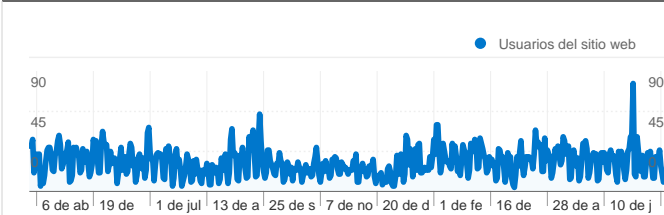

Uso del sitio

14.463 Visitas

58,48% Porcentaje de rebote

43.780 Páginas vistas

00:02:09 Promedio de tiempo en el sitio

3,03 Páginas/visita

37,79% Porcentaje de visitas nuevas

Visión general de usuarios

Usuarios del sitio web
5.474

Gráfico de visitas por ubicación

Visión general de las fuentes de tráfico

- Motores de búsqueda
7.775,00 (53,76%)
- Tráfico directo
5.335,00 (36,89%)
- Sitios web de referencia
1.353,00 (9,35%)

Visión general de usuarios

En comparación con: Sitio

5.474 usuarios han visitado este sitio.

 **14.463** Visitas

 **5.474** Usuario único absoluto

 **43.780** Páginas vistas

 **3,03** Promedio de páginas vistas

14.463 visitas provinieron de 55 países/territorios.

Uso del sitio

País/territorio	Visitas	Páginas/visita	Promedio de tiempo en el sitio	Porcentaje de visitas nuevas	Porcentaje de rebote
Spain	13.450	3,04	00:02:09	34,75%	58,62%
Peru	125	3,00	00:02:11	85,60%	54,40%
Mexico	124	1,91	00:01:10	91,13%	70,16%
United States	101	3,69	00:03:51	47,52%	48,51%
Argentina	74	1,74	00:00:48	89,19%	70,27%
Colombia	61	1,98	00:01:16	93,44%	65,57%
Chile	51	1,92	00:00:34	96,08%	68,63%
Venezuela	44	2,80	00:02:13	100,00%	70,45%
Uruguay	36	2,42	00:02:48	63,89%	61,11%
United Kingdom	35	2,89	00:01:57	74,29%	45,71%