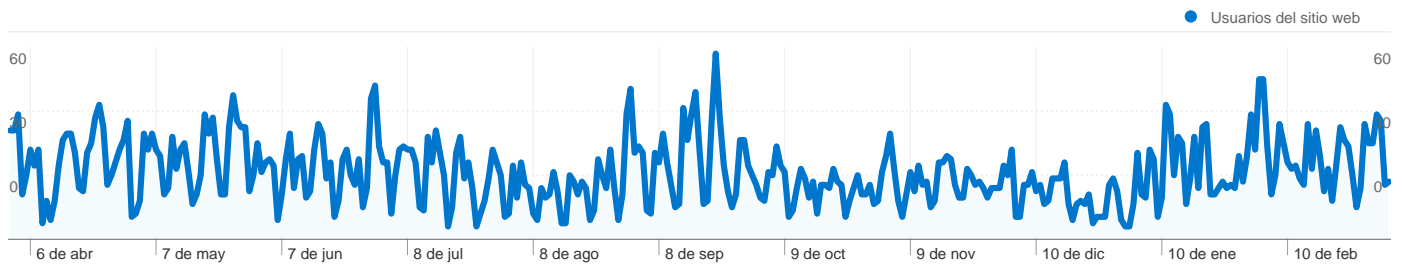

Uso del sitio

10.050 Visitas

59,54% Porcentaje de rebote

30.226 Páginas vistas

00:02:04 Promedio de tiempo en el sitio

3,01 Páginas/visita

37,46% Porcentaje de visitas nuevas

Visión general de usuarios

Usuarios del sitio web
3.777

Gráfico de visitas por ubicación

Visión general de las fuentes de tráfico

- Motores de búsqueda
5.225,00 (51,99%)
- Tráfico directo
3.930,00 (39,10%)
- Sitios web de referencia
895,00 (8,91%)

Visión general de usuarios

En comparación con: Sitio

3.777 usuarios han visitado este sitio.

 **10.050** Visitas

 **3.777** Usuario único absoluto

 **30.226** Páginas vistas

 **3,01** Promedio de páginas vistas

10.050 visitas provinieron de 50 países/territorios.

Uso del sitio

País/territorio	Visitas	Páginas/visita	Promedio de tiempo en el sitio	Porcentaje de visitas nuevas	Porcentaje de rebote
Spain	9.374	3,01	00:02:04	34,47%	59,77%
Peru	87	3,14	00:02:28	87,36%	48,28%
Mexico	80	1,90	00:01:00	92,50%	72,50%
United States	63	3,35	00:01:45	60,32%	52,38%
Argentina	46	1,87	00:01:05	86,96%	67,39%
Colombia	41	1,95	00:00:59	92,68%	65,85%
Chile	36	1,89	00:00:34	94,44%	75,00%
Switzerland	28	3,50	00:03:27	17,86%	3,57%
Venezuela	28	2,79	00:01:15	100,00%	71,43%
Portugal	26	4,50	00:01:45	88,46%	50,00%