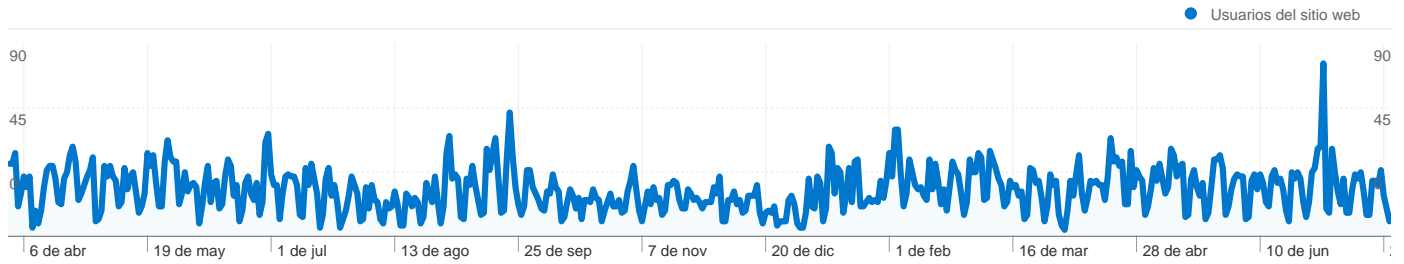

Uso del sitio

14.463 Visitas

58,48% Porcentaje de rebote

43.780 Páginas vistas

00:02:09 Promedio de tiempo en el sitio

3,03 Páginas/visita

37,79% Porcentaje de visitas nuevas

Visión general de usuarios

Usuarios del sitio web
5.474

Gráfico de visitas por ubicación

Visión general de las fuentes de tráfico

- Motores de búsqueda
7.775,00 (53,76%)
- Tráfico directo
5.335,00 (36,89%)
- Sitios web de referencia
1.353,00 (9,35%)

Visión general de usuarios

En comparación con: Sitio

5.474 usuarios han visitado este sitio.

 **14.463** Visitas

 **5.474** Usuario único absoluto

 **43.780** Páginas vistas

 **3,03** Promedio de páginas vistas

14.463 visitas provinieron de 55 países/territorios.

Uso del sitio

País/territorio	Visitas	Páginas/visita	Promedio de tiempo en el sitio	Porcentaje de visitas nuevas	Porcentaje de rebote
Spain	13.450	3,04	00:02:09	34,75%	58,62%
Peru	125	3,00	00:02:11	85,60%	54,40%
Mexico	124	1,91	00:01:10	91,13%	70,16%
United States	101	3,69	00:03:51	47,52%	48,51%
Argentina	74	1,74	00:00:48	89,19%	70,27%
Colombia	61	1,98	00:01:16	93,44%	65,57%
Chile	51	1,92	00:00:34	96,08%	68,63%
Venezuela	44	2,80	00:02:13	100,00%	70,45%
Uruguay	36	2,42	00:02:48	63,89%	61,11%
United Kingdom	35	2,89	00:01:57	74,29%	45,71%