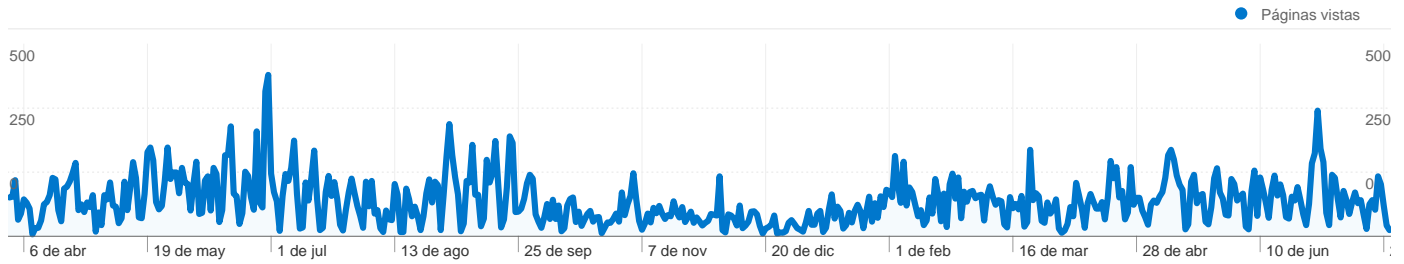

14.463 visitas provinieron de 55 países/territorios.

Uso del sitio

País/territorio	Visitas	Páginas/visita	Promedio de tiempo en el sitio	Porcentaje de visitas nuevas	Porcentaje de rebote
Spain	13.450	3,04	00:02:09	34,75%	58,62%
Peru	125	3,00	00:02:11	85,60%	54,40%
Mexico	124	1,91	00:01:10	91,13%	70,16%
United States	101	3,69	00:03:51	47,52%	48,51%
Argentina	74	1,74	00:00:48	89,19%	70,27%
Colombia	61	1,98	00:01:16	93,44%	65,57%
Chile	51	1,92	00:00:34	96,08%	68,63%
Venezuela	44	2,80	00:02:13	100,00%	70,45%
Uruguay	36	2,42	00:02:48	63,89%	61,11%
United Kingdom	35	2,89	00:01:57	74,29%	45,71%

1 - 10 de 55

Visión general del contenido

En comparación con: Sitio

Las páginas de este sitio se han visitado un total de 43.780 veces.

 **43.780** Páginas vistas

 **27.762** Visitas únicas

 **58,48%** Porcentaje de rebote