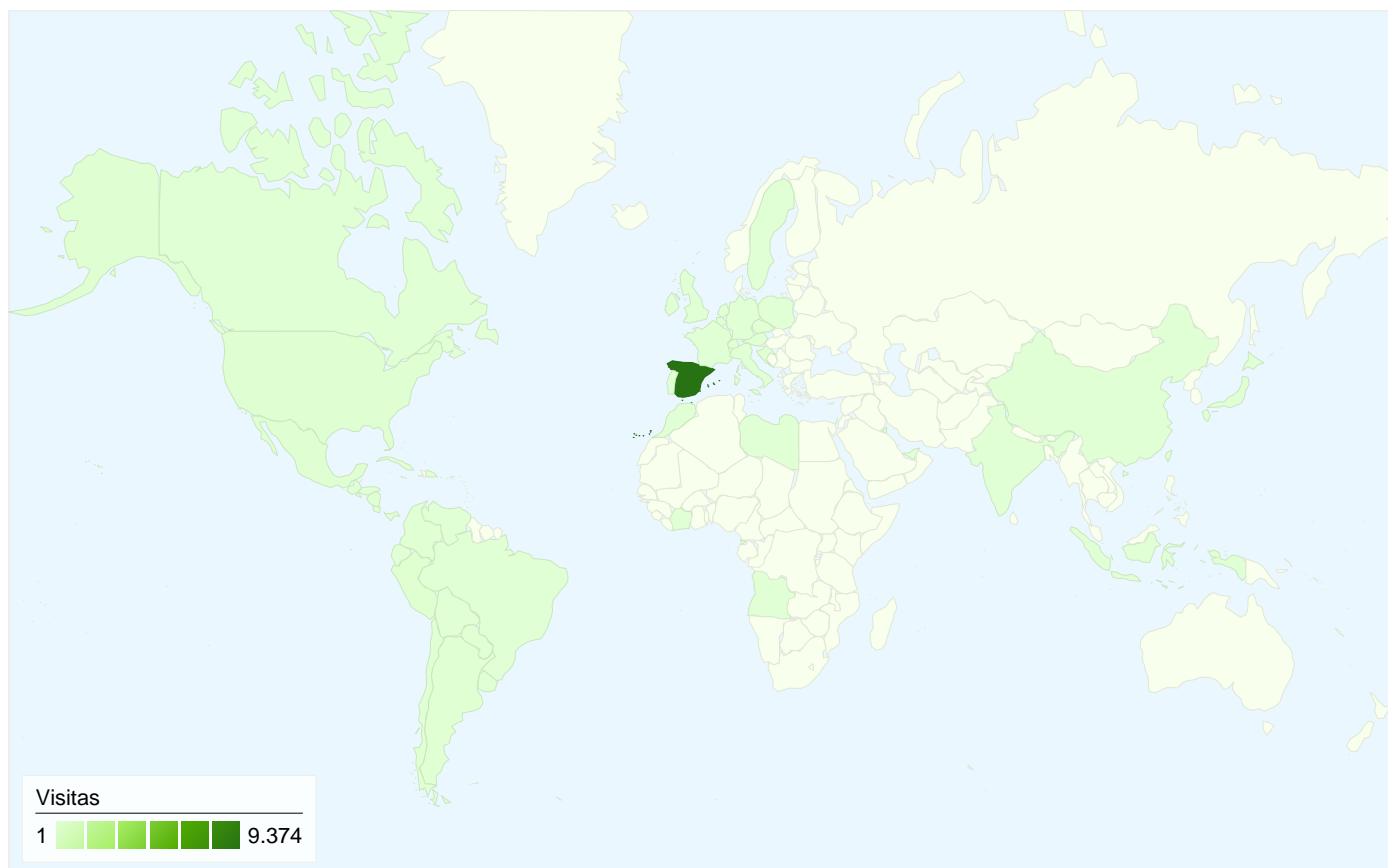

Usuarios del sitio web
3.777

Gráfico de visitas por ubicación

Visión general de las fuentes de tráfico

- Motores de búsqueda
5.225,00 (51,99%)
- Tráfico directo
3.930,00 (39,10%)
- Sitios web de referencia
895,00 (8,91%)

Visión general de usuarios

En comparación con: Sitio

3.777 usuarios han visitado este sitio.

 **10.050** Visitas

 **3.777** Usuario único absoluto

 **30.226** Páginas vistas

 **3,01** Promedio de páginas vistas

Todas las fuentes de tráfico han enviado un total de 10.050 visitas.

 39,07% Tráfico directo

 8,90% Sitios web de referencia

 51,95% Motores de búsqueda

- Motores de búsqueda
5.225,00 (51,99%)
- Tráfico directo
3.930,00 (39,10%)
- Sitios web de referencia
895,00 (8,91%)

10.050 visitas provinieron de 50 países/territorios.

Uso del sitio

País/territorio	Visitas	Páginas/visita	Promedio de tiempo en el sitio	Porcentaje de visitas nuevas	Porcentaje de rebote
Spain	9.374	3,01	00:02:04	34,47%	59,77%
Peru	87	3,14	00:02:28	87,36%	48,28%
Mexico	80	1,90	00:01:00	92,50%	72,50%
United States	63	3,35	00:01:45	60,32%	52,38%
Argentina	46	1,87	00:01:05	86,96%	67,39%
Colombia	41	1,95	00:00:59	92,68%	65,85%
Chile	36	1,89	00:00:34	94,44%	75,00%
Switzerland	28	3,50	00:03:27	17,86%	3,57%
Venezuela	28	2,79	00:01:15	100,00%	71,43%
Portugal	26	4,50	00:01:45	88,46%	50,00%