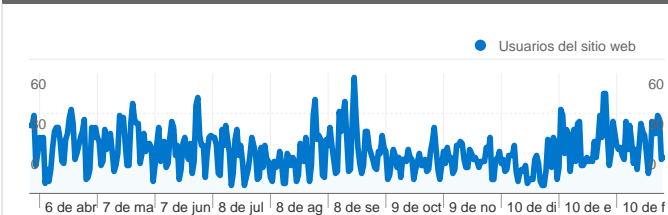

Uso del sitio

10.050 Visitas

59,54% Porcentaje de rebote

30.226 Páginas vistas

00:02:04 Promedio de tiempo en el sitio

3,01 Páginas/visita

37,46% Porcentaje de visitas nuevas

Visión general de usuarios

Usuarios del sitio web
3.777

Gráfico de visitas por ubicación

Visión general de las fuentes de tráfico

- Motores de búsqueda
5.225,00 (51,99%)
- Tráfico directo
3.930,00 (39,10%)
- Sitios web de referencia
895,00 (8,91%)

10.050 visitas provinieron de 50 países/territorios.

Uso del sitio

País/territorio	Visitas	Páginas/visita	Promedio de tiempo en el sitio	Porcentaje de visitas nuevas	Porcentaje de rebote
Spain	9.374	3,01	00:02:04	34,47%	59,77%
Peru	87	3,14	00:02:28	87,36%	48,28%
Mexico	80	1,90	00:01:00	92,50%	72,50%
United States	63	3,35	00:01:45	60,32%	52,38%
Argentina	46	1,87	00:01:05	86,96%	67,39%
Colombia	41	1,95	00:00:59	92,68%	65,85%
Chile	36	1,89	00:00:34	94,44%	75,00%
Switzerland	28	3,50	00:03:27	17,86%	3,57%
Venezuela	28	2,79	00:01:15	100,00%	71,43%
Portugal	26	4,50	00:01:45	88,46%	50,00%

1 - 10 de 50

Las páginas de este sitio se han visitado un total de 30.226 veces.

 30.226 Páginas vistas

 18.979 Visitas únicas

 59,54% Porcentaje de rebote

Rendimiento de AdSense

 0 Impresiones de páginas de AdSense