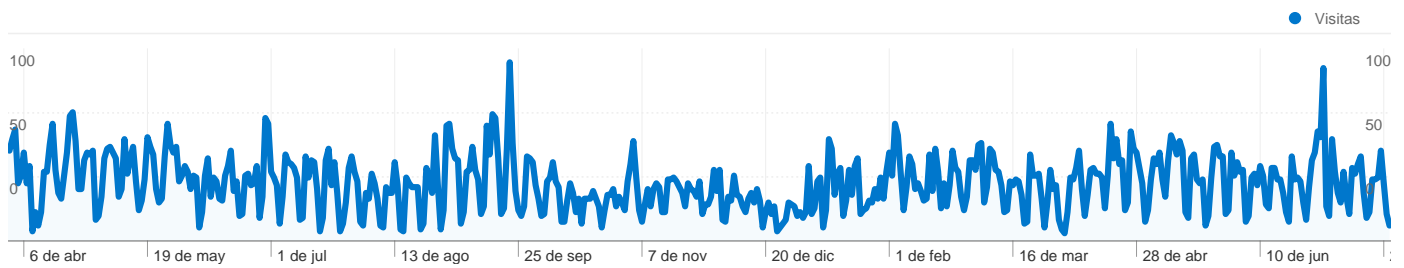

Usuarios del sitio web
5.474

Gráfico de visitas por ubicación

Visión general de las fuentes de tráfico

- Motores de búsqueda
7.775,00 (53,76%)
- Tráfico directo
5.335,00 (36,89%)
- Sitios web de referencia
1.353,00 (9,35%)

Visión general de usuarios

En comparación con: Sitio

5.474 usuarios han visitado este sitio.

 **14.463** Visitas

 **5.474** Usuario único absoluto

 **43.780** Páginas vistas

 **3,03** Promedio de páginas vistas

 **00:02:09** Tiempo en el sitio

 **58,48%** Porcentaje de rebote

 **37,79%** Nuevas visitas

Perfil técnico

Navegador	Visitas	Porcentaje de visitas	Velocidad de conexión	Visitas	Porcentaje de visitas
Internet Explorer	10.880	75,23%	Unknown	6.568	45,41%
Firefox	2.710	18,74%	DSL	3.918	27,09%
Chrome	476	3,29%	Cable	2.938	20,31%
Safari	343	2,37%	T1	911	6,30%
Opera	27	0,19%	Dialup	128	0,89%