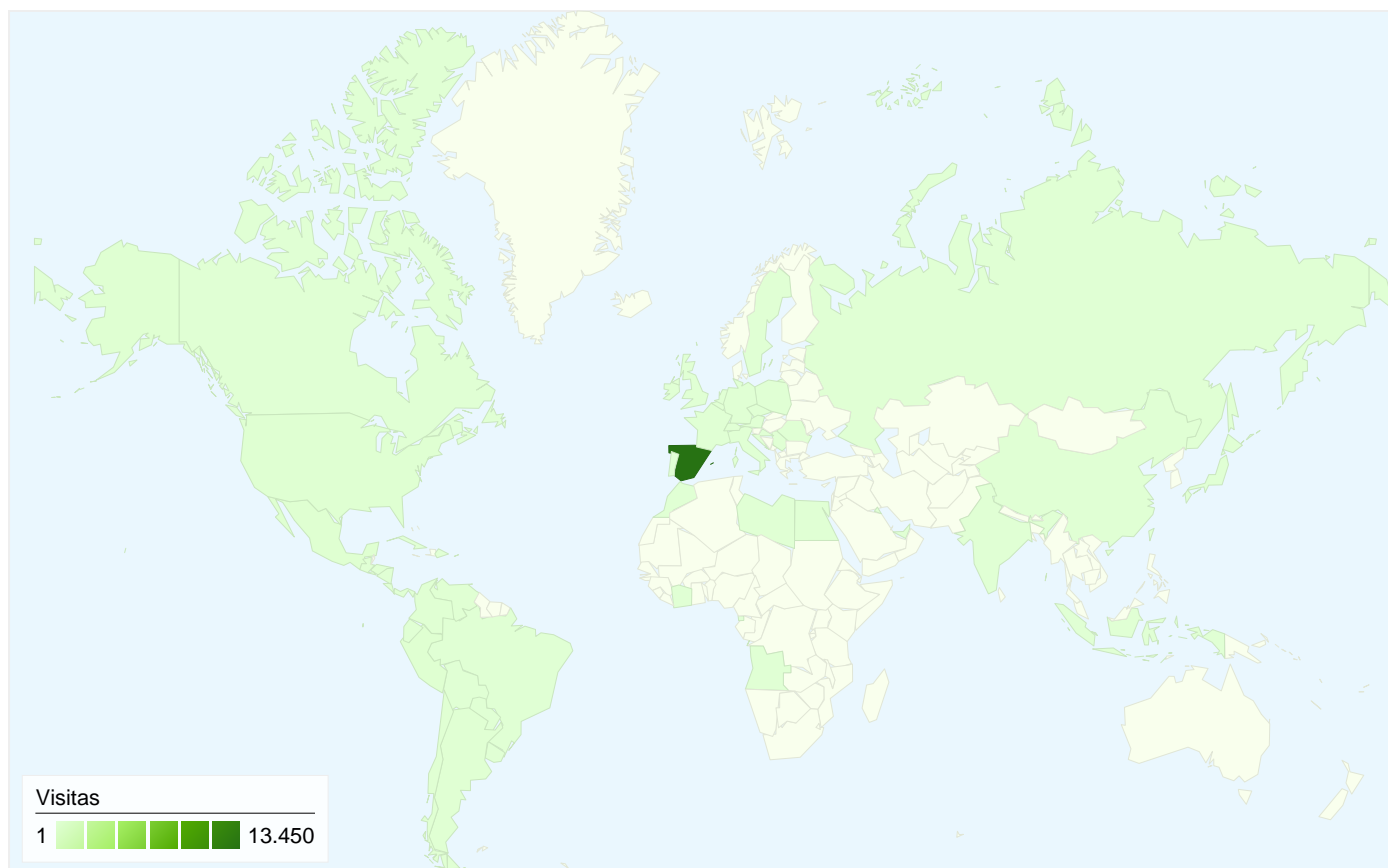

Usuarios del sitio web
5.474

Gráfico de visitas por ubicación

Visión general de las fuentes de tráfico

- Motores de búsqueda
7.775,00 (53,76%)
- Tráfico directo
5.335,00 (36,89%)
- Sitios web de referencia
1.353,00 (9,35%)

Visión general de usuarios

En comparación con: Sitio

5.474 usuarios han visitado este sitio.

 **14.463** Visitas

 **5.474** Usuario único absoluto

 **43.780** Páginas vistas

 **3,03** Promedio de páginas vistas

Todas las fuentes de tráfico han enviado un total de 14.463 visitas.

 **36,87%** Tráfico directo

 **9,35%** Sitios web de referencia

 **53,73%** Motores de búsqueda

- **Motores de búsqueda**
7.775,00 (53,76%)
- **Tráfico directo**
5.335,00 (36,89%)
- **Sitios web de referencia**
1.353,00 (9,35%)

14.463 visitas provinieron de 55 países/territorios.

Uso del sitio

País/territorio	Visitas	Páginas/visita	Promedio de tiempo en el sitio	Porcentaje de visitas nuevas	Porcentaje de rebote
Spain	13.450	3,04	00:02:09	34,75%	58,62%
Peru	125	3,00	00:02:11	85,60%	54,40%
Mexico	124	1,91	00:01:10	91,13%	70,16%
United States	101	3,69	00:03:51	47,52%	48,51%
Argentina	74	1,74	00:00:48	89,19%	70,27%
Colombia	61	1,98	00:01:16	93,44%	65,57%
Chile	51	1,92	00:00:34	96,08%	68,63%
Venezuela	44	2,80	00:02:13	100,00%	70,45%
Uruguay	36	2,42	00:02:48	63,89%	61,11%
United Kingdom	35	2,89	00:01:57	74,29%	45,71%