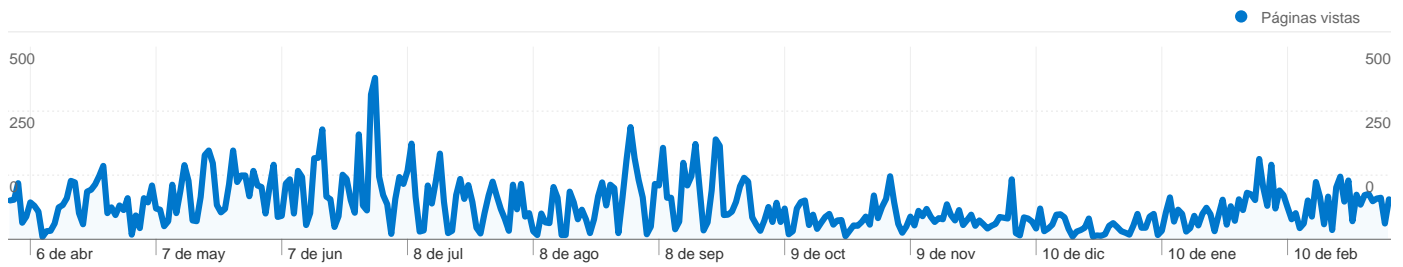

Todas las fuentes de tráfico han enviado un total de 10.050 visitas.

 39,07% Tráfico directo

 8,90% Sitios web de referencia

 51,95% Motores de búsqueda

- Motores de búsqueda
5.225,00 (51,99%)
- Tráfico directo
3.930,00 (39,10%)
- Sitios web de referencia
895,00 (8,91%)

Fuentes de tráfico principales

Fuentes	Visitas	Porcentaje de visitas	Palabras clave	Visitas	Porcentaje de visitas
google (organic)	5.027	49,98%	seeof	2.223	42,52%
(direct) ((none))	3.934	39,11%	seeof.org	576	11,02%
oftalmo.com (referral)	347	3,45%	sociedad española de	142	2,72%
codepa.es (referral)	137	1,36%	enfermeria oftalmologica	132	2,52%
codem.es (referral)	112	1,11%	www.seeof.org	80	1,53%

10.050 visitas provinieron de 50 países/territorios.

Uso del sitio

País/territorio	Visitas	Páginas/visita	Promedio de tiempo en el sitio	Porcentaje de visitas nuevas	Porcentaje de rebote
Spain	9.374	3,01	00:02:04	34,47%	59,77%
Peru	87	3,14	00:02:28	87,36%	48,28%
Mexico	80	1,90	00:01:00	92,50%	72,50%
United States	63	3,35	00:01:45	60,32%	52,38%
Argentina	46	1,87	00:01:05	86,96%	67,39%
Colombia	41	1,95	00:00:59	92,68%	65,85%
Chile	36	1,89	00:00:34	94,44%	75,00%
Switzerland	28	3,50	00:03:27	17,86%	3,57%
Venezuela	28	2,79	00:01:15	100,00%	71,43%
Portugal	26	4,50	00:01:45	88,46%	50,00%

1 - 10 de 50

Las páginas de este sitio se han visitado un total de 30.226 veces.

 30.226 Páginas vistas

 18.979 Visitas únicas

 59,54% Porcentaje de rebote

Rendimiento de AdSense

 0 Impresiones de páginas de AdSense